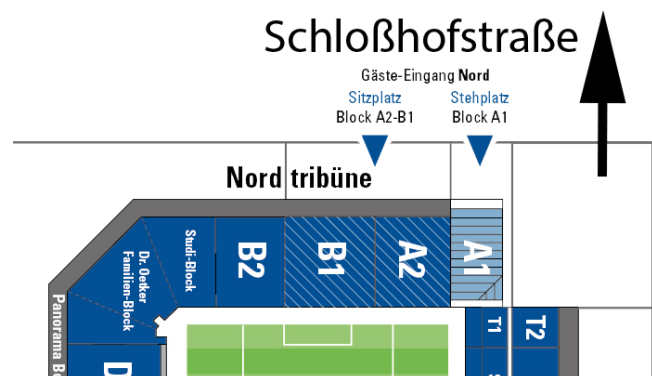

Bitte respektieren Sie die Fans der gegnerischen Mannschaft und unterlassen Sie Provokationen, die zu Ausschreitungen führen können. Distanzieren Sie sich eindeutig von Einzelpersonen und Gruppen, die zu Gewalt und Ungehorsam auffordern und von denen gewalttätige Aktionen ausgehen.

Wir als Bielefelder Polizei sind neutral, gesprächsbereit und setzen grundsätzlich auf Deeskalation mit allen Fußballfans. Unser Ziel ist es, einen möglichst störungsfreien Ablauf des Fußballspiels zu gewährleisten. Gerade Sie können hierzu einen großen Beitrag leisten.

Rassismus, Frauen- und Fremdenfeindlichkeit sowie homophobe Gewalt haben bei Fußballspielen keinen Platz. Wir freuen uns über jeden Fan, der durch sein Auftreten und Verhalten einen Beitrag hierzu leistet. Als Fan hier genau hinzusehen und klar Stellung zu beziehen ist und bleibt unverzichtbar. Wir werden als Polizei entsprechende Straftaten und Aktivitäten konsequent verfolgen.

Planen Sie bitte ausreichend Zeit für die **Einlasskontrollen** ein. Der Gastbereich ist ausschließlich über den Eingang Nord erreichbar. Der Zugang erfolgt über die Schloßhofstraße.

Wir bitten Sie, den Anweisungen des Sicherheits- und Ordnungsdienstes sowie der Polizei jederzeit Folge zu leisten. Bei Störungen wird die Polizei gegebenenfalls den Sicherheits- und Ordnungsdienst unterstützen.