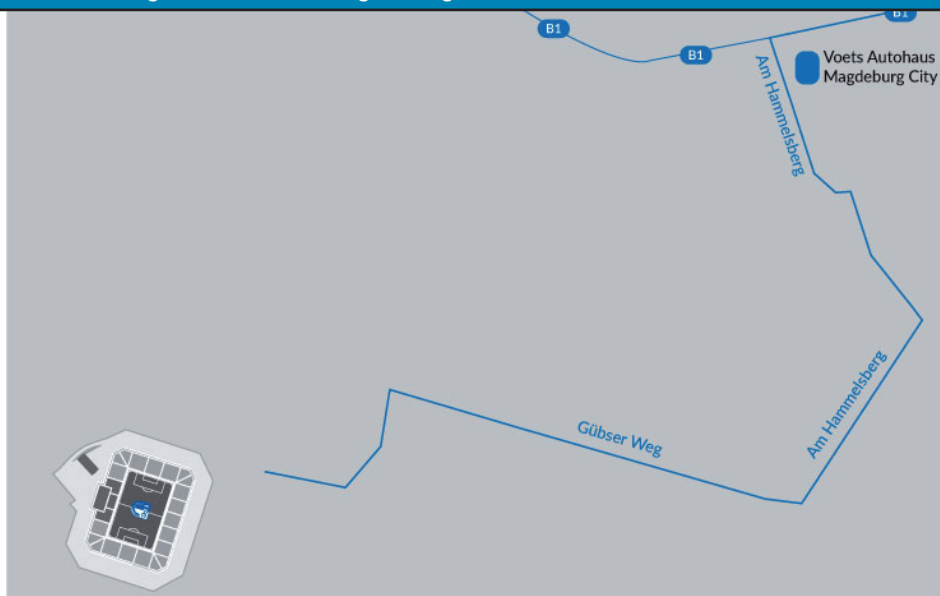

GÄSTEINFO

Samstag, 05. März 2022 / 14:00 Uhr
**1. FC Magdeburg -
Hallescher FC**
MDCC-Arena, Magdeburg

Die Gästekasse ist am Spieltag geschlossen!

ANFAHRTSBESCHREIBUNG

Auf der A14 bis Abfahrt Schönebeck fahren. Dort auf die B246a Richtung Gommern fahren. Hinter Gommern auf die B184 wechseln und weiterfahren bis Heyrothsberge. Hier weiter auf der B1 Richtung Magdeburg fahren. Ab Ortseingang geht es zunächst weiter auf der B1 (Berliner Chaussee) bis auf der linken Seite das VW Autohaus City erscheint. (Ab dort findet ihr auch eine Beschilderung zum Gästeparkplatz).

Dort links in die Straße „Am Hammelberg“ einfahren und bis zum Ende weiterfahren (bitte beachten, dass die Straße im Verlauf einen Rechtsknick macht). Die Straße endet am Gübser Weg. Hier rechts einfahren und weiter bis zum ausgeschilderten Gästeparkplatz.

Bitte beachtet, dass die empfohlene Route 15 km länger ist und ca. 20 Minuten mehr Zeit erfordert. Plant die zusätzliche Zeit bitte bereits im Vorfeld mit ein.

Eine Anreise durch Magdeburg ist auf Grund von umfangreichen Baumaßnahmen in der Innenstadt und der starken Frequentierung durch Heimfans nicht zu empfehlen.

Eingabe Navi: Gübser Weg 20B, 39114 Magdeburg

SAISON 2021/22

ANFAHRT ZUGFAHRER

Es wird empfohlen, mit dem Nahverkehr über Dessau bzw. Bitterfeld anzureisen und bereits in Magdeburg-Herrenkrug den Zug zu verlassen. Von hier aus geht es fußläufig mit polizeilicher Begleitung ca. 4km bis zum Gästeeingang der MDCC-Arena.