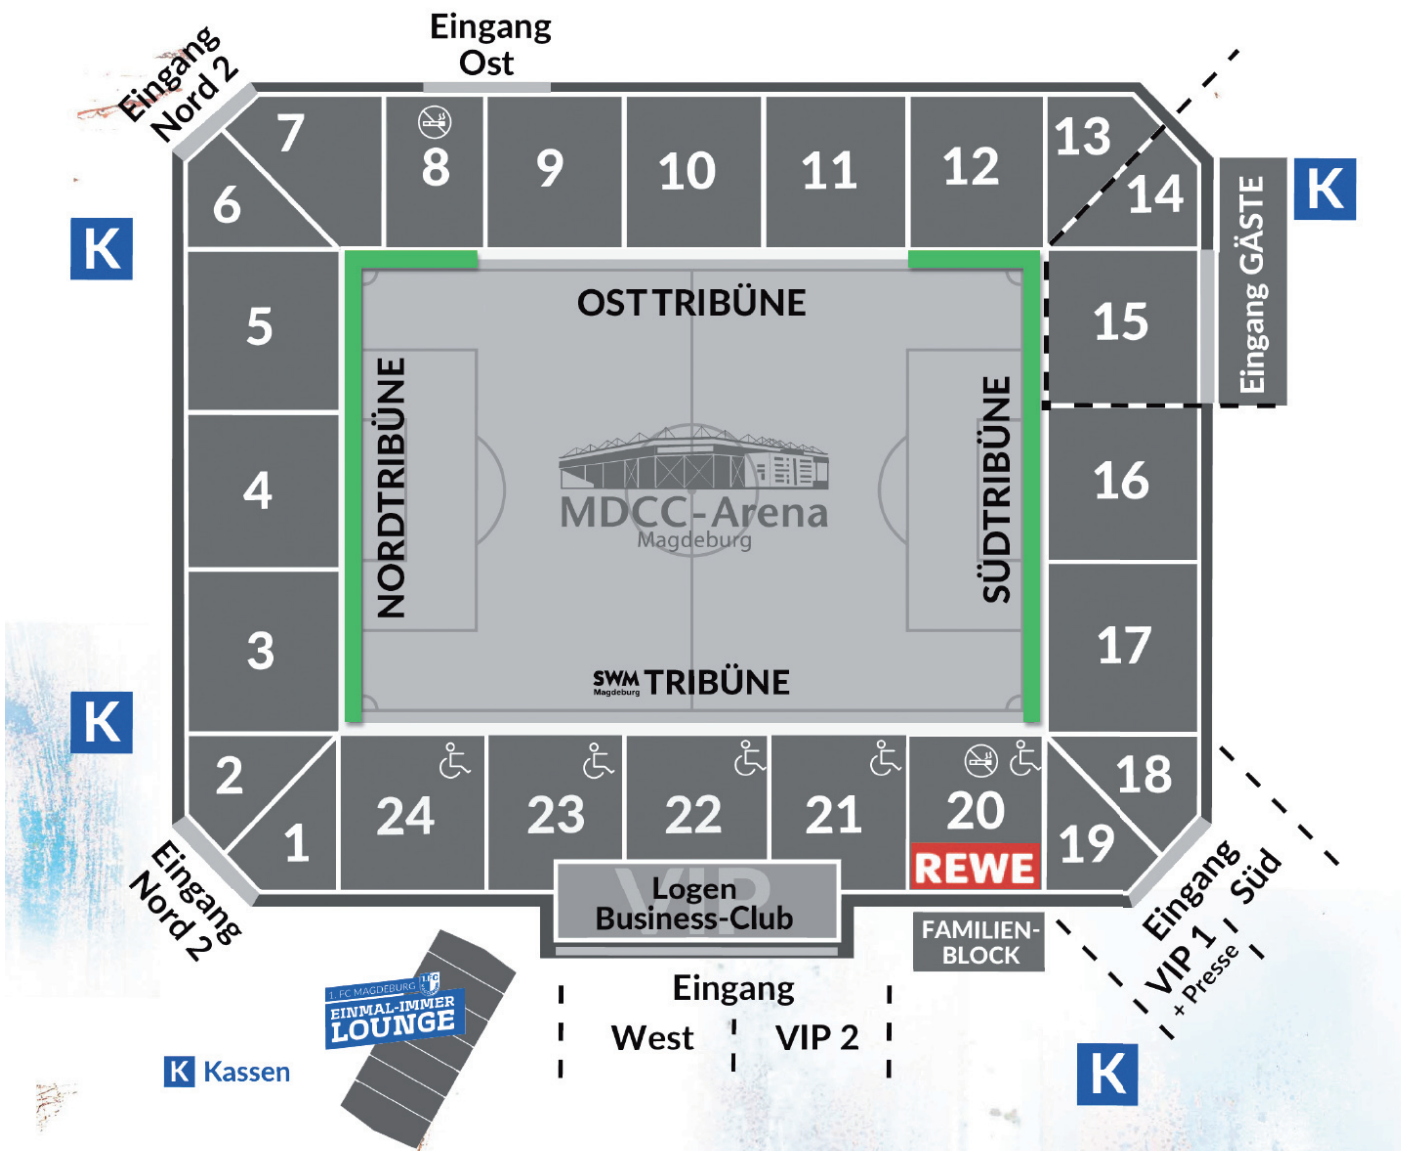

Eingabe Navi: Gübser Weg 20B, 39114 Magdeburg

SAISON 2021/22

ANFAHRT ZUGFAHRER

Es wird empfohlen, mit dem Nahverkehr über Dessau bzw. Bitterfeld anzureisen und bereits in Magdeburg-Herrenkrug den Zug zu verlassen. Von hier aus geht es fußläufig mit polizeilicher Begleitung ca. 4km bis zum Gästeeingang der MDCC-Arena.

Auf Grund des Anreiseverkehrs der Heimfans und der momentanen Baustellensituation in Magdeburg ist eine Anreise über den Hauptbahnhof nicht zu empfehlen.

SAISON 2021/22

INFOS FÜR GÄSTEFANS MIT HANDICAP

Rollstuhlplätze Gäste	Max.5	Rollieplätze für Gäste befinden sich im Innenraum vor dem Gästebereich. Bitte beachtet, dass im Innenraum durchgängig Maskenpflicht besteht.
Rollatorplätze	nein	
Blindenmoderation	3	
Gebärdendolmetscher	nein	TICKETPREISE FANS MIT HANDICAP
Behinderten-Parkplätze	Gästeparkplatz	

Zaunfahnen können am Zaun vor Block 15 und am Seitenzaun zwischen Block 14 und 15 befestigt werden.

WEITERE INFORMATIONEN

Gästebereich ist der Stehplatzblock 14 und der Sitzplatzblock 15. Stadionöffnung ist um 12:00 Uhr. Taschen/Rucksäcke welche die Maße 25x25x25cm übertreffen dürfen nicht ins Stadion mit genommen werden.