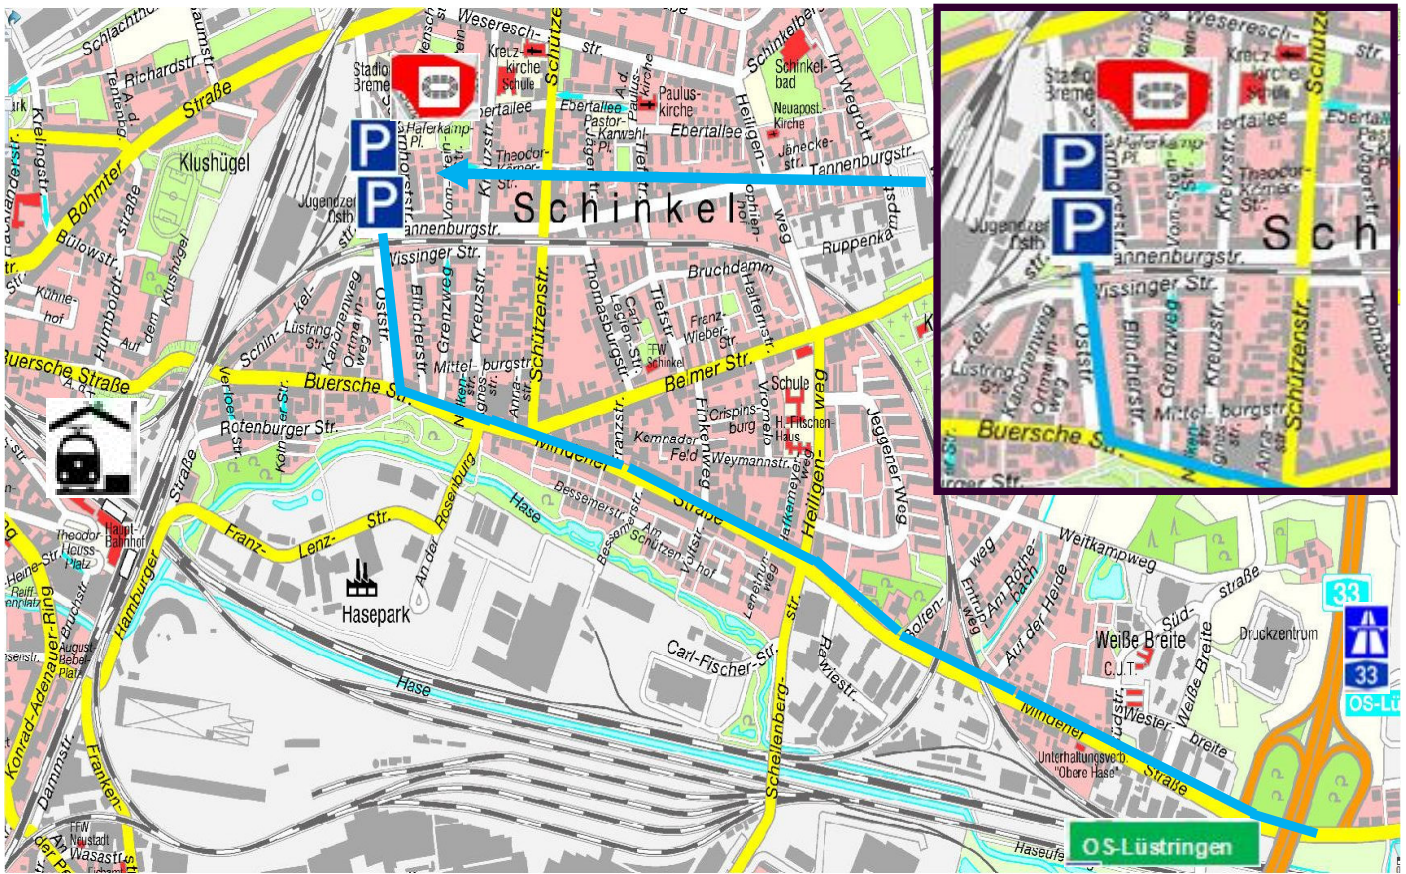

Abstellort unmittelbar am Gästebereich in der Oststraße (Parkflächen werden freigehalten).

Weitere Parkplätze (u. a. Halle Gartlage) stehen am Spieltag nicht zur Verfügung.

Reisebusse werden bis unmittelbar vor das Stadion gelotst – hierfür bitte frühzeitig Kontakt mit der Polizei Osnabrück aufnehmen (siehe Kontaktdaten auf Seite 2).

Ablauf / Stadion:

- Fantrennung im Stadionumfeld (siehe Karte)
- Stadionöffnung 90 Minuten vor Spielbeginn
- Kurvengespräch für Berechtigte (u.a. Fanbeauftragter) 45 Minuten vor Spielbeginn im abgesperrten Bereich
- Ver- und Entsorgung im Gästebereich möglich
- begrenzte Abgabe von Rucksäcken am Gästeeingang möglich
- bzgl. Fanutensilien bitte Fanbeauftragte kontaktieren
- *Fantrennung im Stadion:* erkennbare Gästefans werden in den Heimbereichen abgewiesen