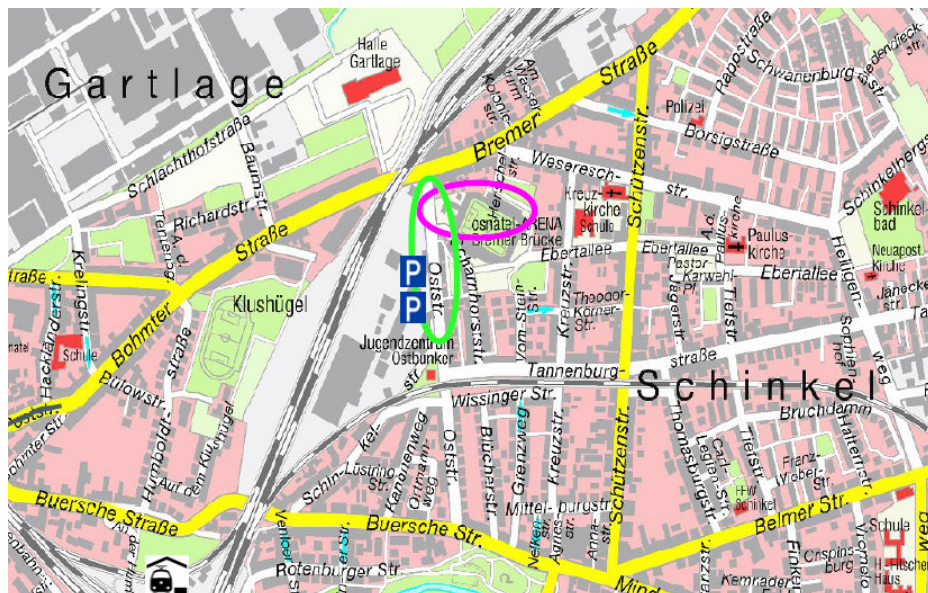

Auto

BAB 33 bis zur Abfahrt Osnabrück-Lüstringen,
rechts auf Mindener Straße, Buersche Straße, rechts
Oststraße
BAB 30 bis zum Autobahnkreuz Osnabrück-Süd,
weiter auf BAB 33 Rtg. Diepholz bis zur Abfahrt Osnabrück-Lüstringen, rechts auf Mindener Straße, Buersche Straße, rechts Oststraße – Abstellort unmittelbar am Gästefanbereich in der Oststraße (Parkflächen werden freigehalten).

Bestelladresse:

juergenhfc@googlemail.com

Treff: 05:30 Uhr HBF Halle
Abfahrt: 05:42 Uhr

- bahreisende Fans werden mit Shuttle-Bussen zum Stadion und nach dem Spiel wieder zum Bahnhof gebracht. Ein Fußmarsch ist nicht möglich.
- Schließfächer am Bahnhof können nicht genutzt werden.
- Toiletten werden am Bahnsteig bereit gestellt.