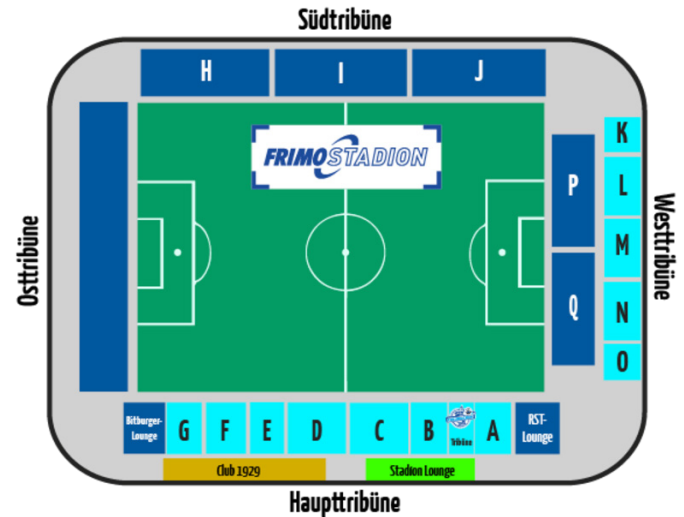

Stehplatz 10 €, ermäßigt 7€

ANFAHRT / PARKEN

Navigationsystem als Ziel:

„Am Bornheimer Hang 4, 60386 Frankfurt am Main

Aufgrund der angespannten Parkplatzsituation raten wir jedem Gästefan, mit den gut frequentierten öffentlichen Verkehrsmitteln anzureisen. In den im Vorfeld gekauften Tickets ist die Anreise im kompletten RMV-Netz am Spieltag inbegriffen (ab 5 Stunden vor Spielbeginn) und nach dem Spiel bis Betriebsschluss. Bitte beachten Sie, dass print@home-Tickets in einem gesonderten Schritt personalisiert werden müssen, damit sie auch als Fahrkarte genutzt werden können.

Auto

Über die Autobahn A1, am Autobahnkreuz Kreuz Lotte/Osnabrück rechts halten und den Schildern A30 in Richtung Hannover/Osnabrück folgen. Die Ausfahrt 15 Hasbergen-Gaste abfahren und danach links abbiegen auf die Rheiner Landstraße. Nach ca. 900 m im Kreisverkehr die 2. Ausfahrt (Osnabrücker Straße) in Richtung Lotte nehmen. Nach ca. 2,5 km links abbiegen in den Kornweg (entsprechend der Beschilderung Gästeparkplatz). Die PKWs werden auf die kostenpflichtigen Parkfläche Hindersmann (3 €) eingewiesen.

Bus

Abfahrt von der A30, Anschlussstelle Lotte rechts (Ausschilderung „Busse“ folgen) über die L597 (Zum Habichtswald); nach ca. 200 m links in die Hagenbergstraße, am Ende der Hagenbergstraße nach links in die Lengericher Straße. Hier befinden sich im Verlauf nach der Überquerung der Autobahn die

kostenfreien Abstellmöglichkeiten für Busse und Kleinbusse. Vom Abstellort ist der Gästebereich des Stadions nach ca. 300 m über den Kornweg zu Fuß zu erreichen.

Bahn

Ein Linienbusverkehr fährt zwischen den örtlichen Bahnhöfen und Lotte. Zusätzlich eingerichtete Shutt-lebusse verkehren nicht.